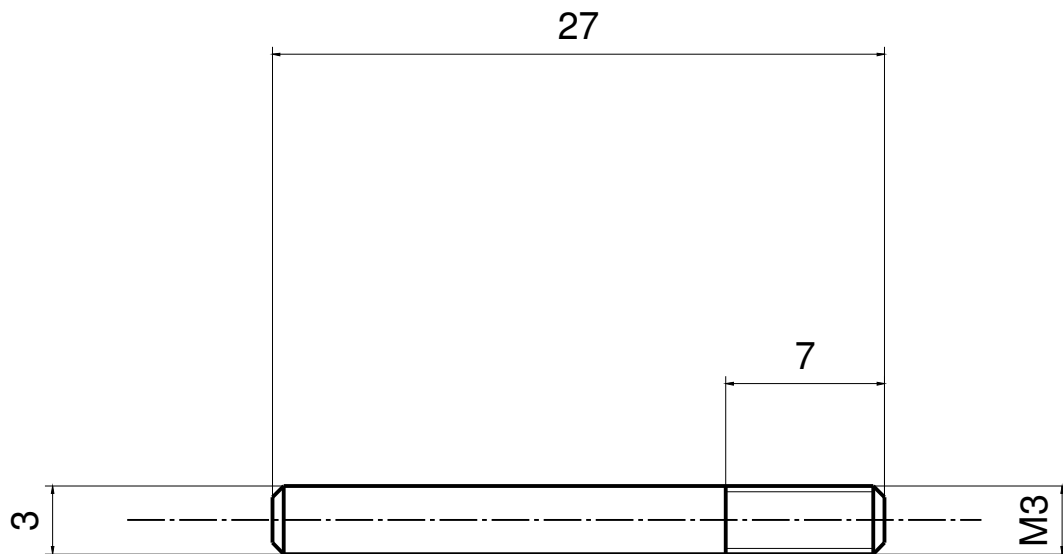

Taumelscheibenführungsbolzen, Stahl

Maßstab 3:1

Taumelscheibenführung, CFK, GFK oder NOVATEX 3mm

Maßstab 1:1